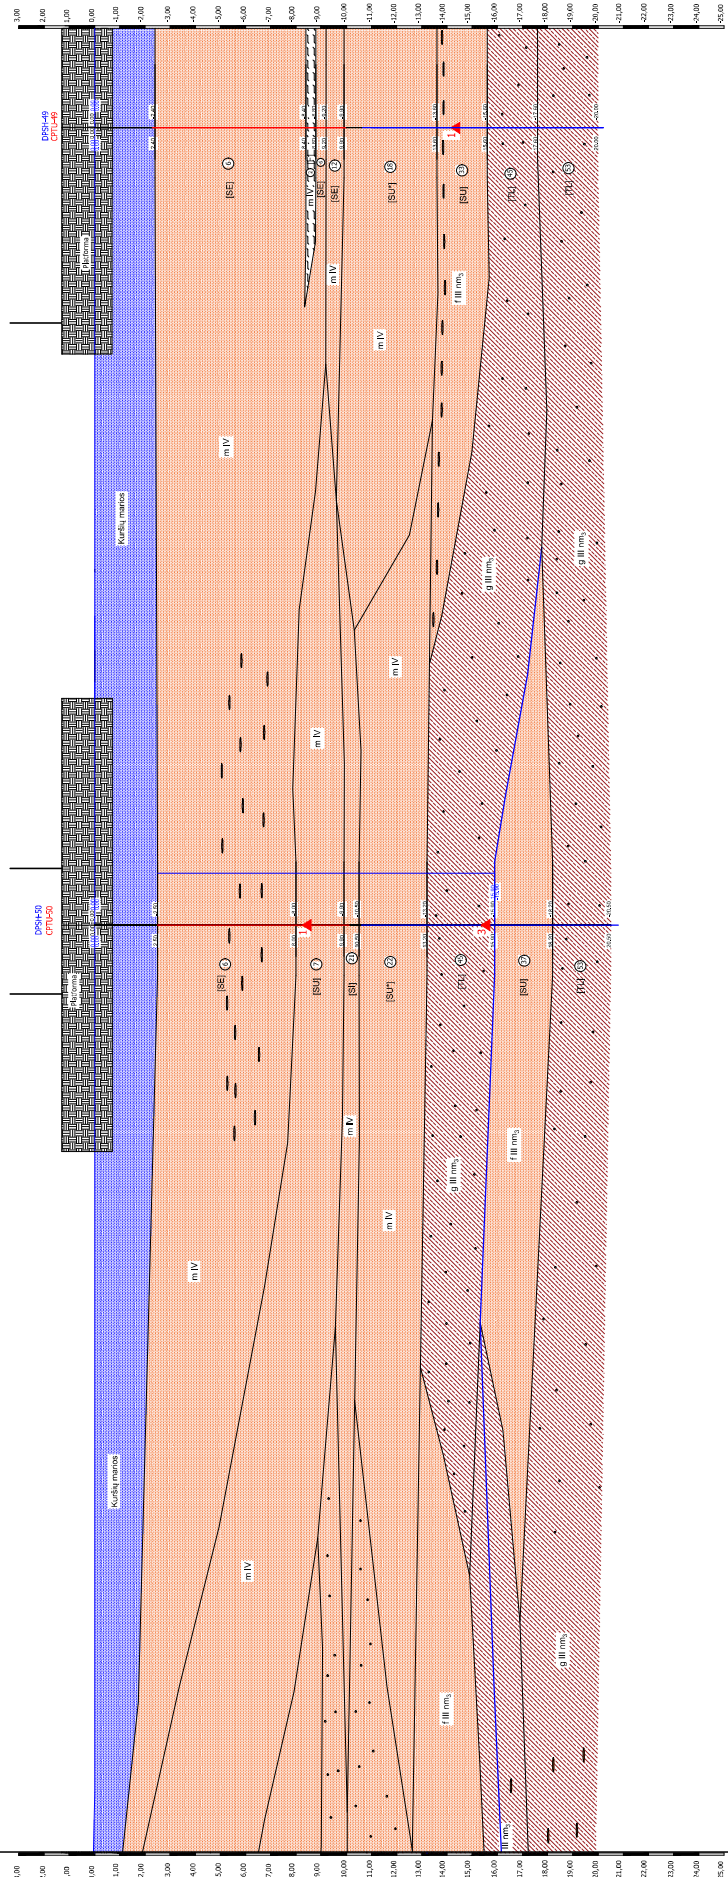

GEOLOGINE - LITOLOGINE PLOVIE I/IV

1:1000  
15.04.2018  
15.04.2018

1	1
2	1
3	1

GEOLOGINIS - LITOLOGINIS PAVŪSIS IV-IV

Projekto pavadinimas	Gr. 04	2023 m.	Gr. 03	1959 m.
Projekto numeras	Gr. 04	2023 m.	Gr. 03	1959 m.
Projekto data	11.03		11.03	