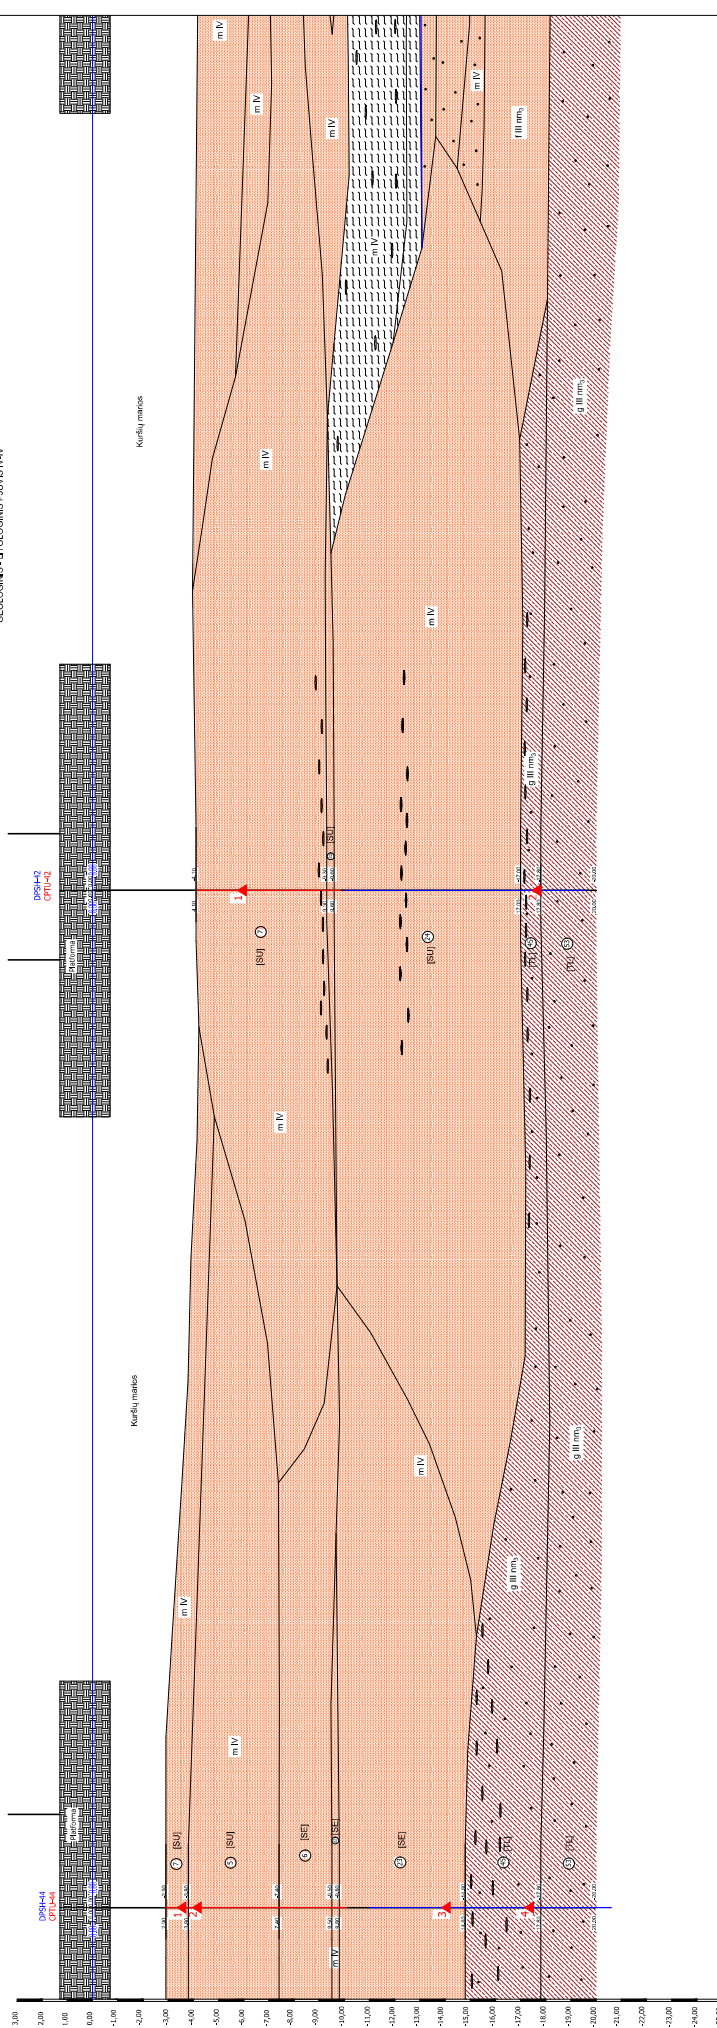

GEOLOGINE - LITOLOGINE PLOVIE I/IV

1:1000  
15.04.2018  
15.04.2018

1	1
2	1
3	1

GEOLOGINIS - LITOLOGINIS PAVŪSIS IV-IV

Projekto pavadinimas	Gr. 04	2023 m.	Gr. 03	1959 m.
Projekto numeras	Gr. 04	2023 m.	Gr. 03	1959 m.
Projekto data	11.03		11.03	